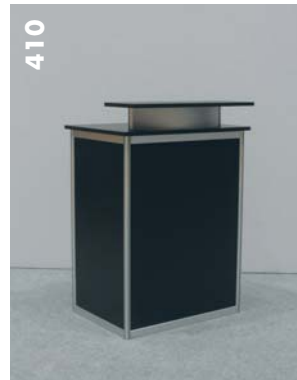

**400**  
**Sideboard, weiß, Alu-Profil,**  
**1 Einlegeboden, verschließbar**  
*sideboard, white, alu-profile, one shelf,*  
*lockable*  
 B: 90 T: 40 H: 85

**405**  
**Theke, weiß, Alu-Profil,**  
**1 Einlegeboden, verschließbar**  
*counter, white, alu-profile, one shelf, lockable*  
 B: 100 T: 50 H: 100