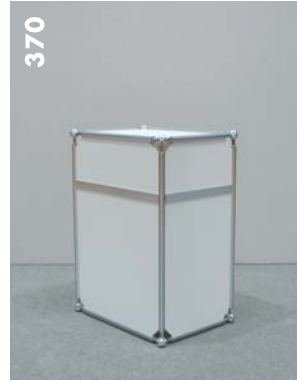

370
Computertisch, weiß, Alu-Profil
computer table, white, alu-profile
B: 50 T: 70 H: 105 Fach (shelf) H: 25