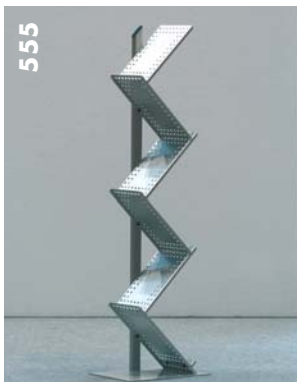

Prospektständer, Aluminium, 6 Prospekte,
DIN A4
prospect-tower, Aluminium, 6 brochures, DIN A4
H: 154