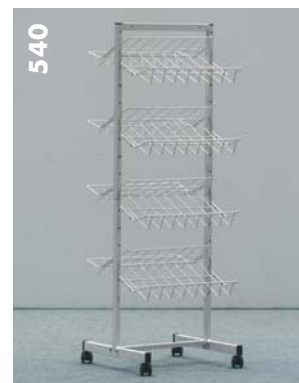

Prospektständer, Drahtetagen, 16 Prospekte,
DIN A4
*prospect-tower, wire tiers, 16 brochures,
DIN A4*
H: 147